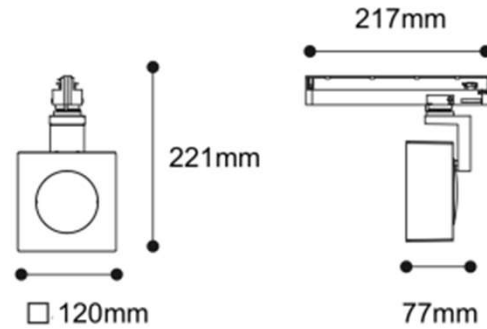

GALLERIA

GALLERIA 120 TRACK SPOTLIGHT