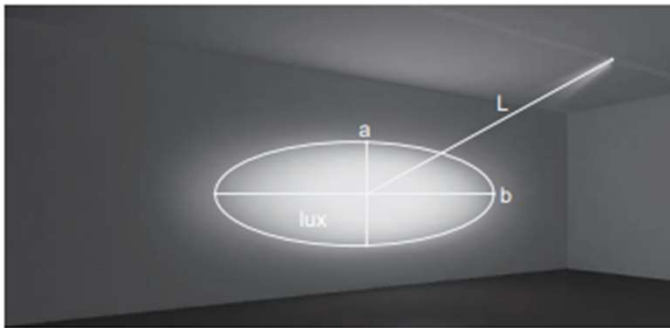

DPS10-02	L	a/b	lux
10°	1m	23cm / 47cm	10917 lx
	2m	46cm / 94cm	2729 lx
	2.5m	58cm / 118cm	1747 lx
20°	1m	38cm / 61cm	4528 lx
	2m	76cm / 122cm	1132 lx
	2.5m	95cm / 153cm	724 lx
35°	1m	65cm / 88cm	1663 lx
	2m	130cm / 176cm	416 lx
	2.5m	163cm / 220cm	266 lx

Framing
Square diffuser to focus on artwork in the gallery.