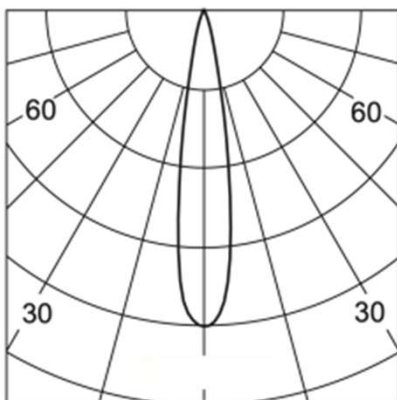

Colour

IP20
90°
355°
 0.9 KG

powered by
TRIDONIC

Basic Part Code	Power (W)	Output (lm)	Efficacy lm/W	CCT (K)	CRI (Ra)
TLGAL/G120/26/90/3000K/10D/BH	26	2670	103	3000	90

Part Code Options	Dimming
TLGAL/G120/26/90/3000K/10D/BH	/DD = DALI
	/SD = Switch Dim
	/MD = Mymesh
	/CD = Casambi