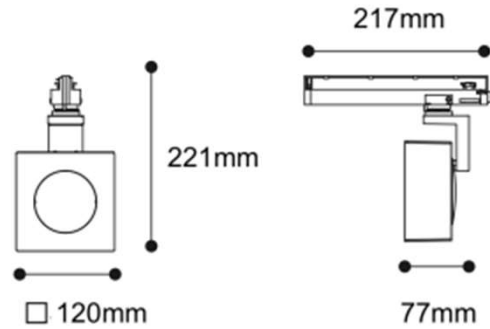

GALLERIA

GALLERIA 120 TRACK SPOTLIGHT