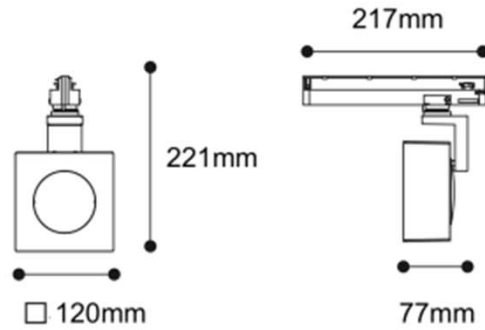

GALLERIA

GALLERIA 120 TRACK SPOTLIGHT