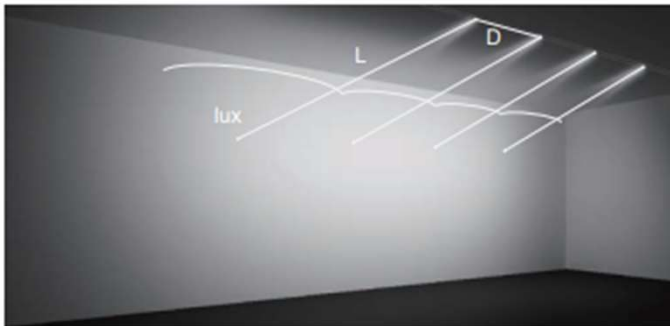

DPW10-02	L	D	lux
10°	1m	40cm	2502 lx
	2m	79cm	626 lx
	2.5m	99cm	400 lx
20°	1m	47cm	1038 lx
	2m	94cm	260 lx
	2.5m	118cm	166 lx
35°	1m	61cm	381 lx
	2m	121cm	95 lx
	2.5m	152cm	61 lx