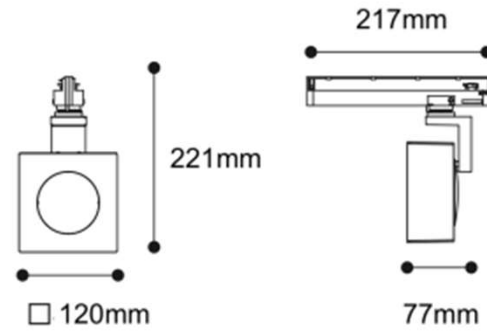

GALLERIA

GALLERIA 120 TRACK SPOTLIGHT