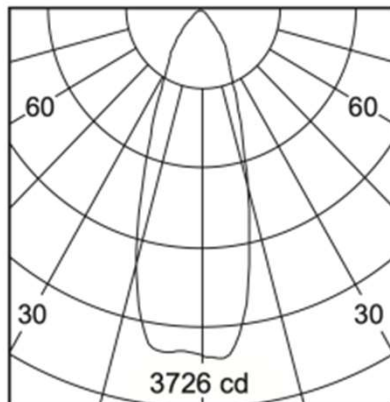

Colour

IP20

90°

355°

0.9 KG

powered by

TRIDONIC

Basic Part Code	Power (W)	Output (lm)	Efficacy lm/W	CCT (K)	CRI (Ra)
TLGAL/G120/26/90/2700K/35D/WH	26	2563	99	2700	90

Part Code Options	Dimming
TLGAL/G120/26/90/2700K/35D/WH	/DD = DALI
	/SD = Switch Dim
	/MD = Mymesh
	/CD = Casambi

Accessories