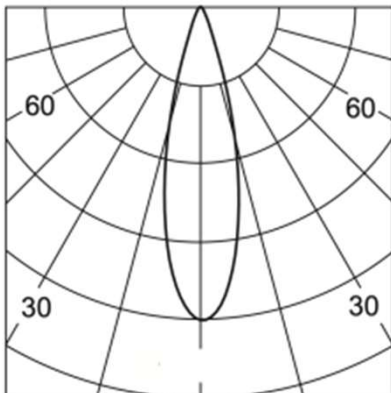

Colour

IP20

90°

355°

powered by
TRIDONIC

Basic Part Code	Power (W)	Output (lm)	Efficacy lm/W	CCT (K)	CRI (Ra)
TLGAL/G120/26/90/2700K/20D/WH	26	2563	99	2700	90

Part Code Options	Dimming
TLGAL/G120/26/90/2700K/20D/WH	/DD = DALI
	/SD = Switch Dim
	/MD = Mymesh
	/CD = Casambi