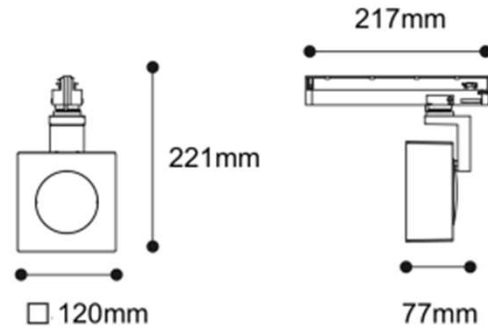

GALLERIA

GALLERIA 120 TRACK SPOTLIGHT