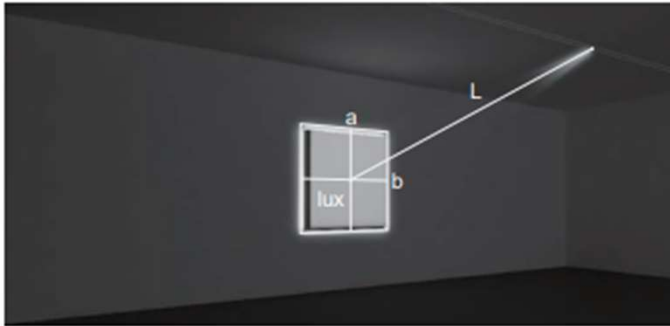

DP10-02	L	a/b	lux
10°	1m	67cm / 67cm	3673 lx
	2m	134cm / 134cm	918 lx
	2.5m	168cm / 168cm	588 lx
20°	1m	81cm / 81cm	1524 lx
	2m	162cm / 162cm	381 lx
	2.5m	203cm / 203cm	244 lx
35°	1m	108cm / 108cm	559 lx
	2m	216cm / 216cm	140 lx
	2.5m	270cm / 270cm	89 lx

Wallwash
Wall wash provides even spread on the wall.