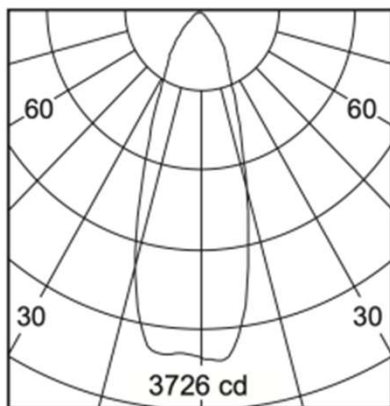

Colour

IP20

90°

355°

powered by

TRIDONIC

Basic Part Code	Power (W)	Output (lm)	Efficacy lm/W	CCT (K)	CRI (Ra)
TLGAL/G120/26/90/2700K/35D/BH	26	2563	99	2700	90

Part Code Options	Dimming
TLGAL/G120/26/90/2700K/35D/BH	/DD = DALI
	/SD = Switch Dim
	/MD = Mymesh
	/CD = Casambi