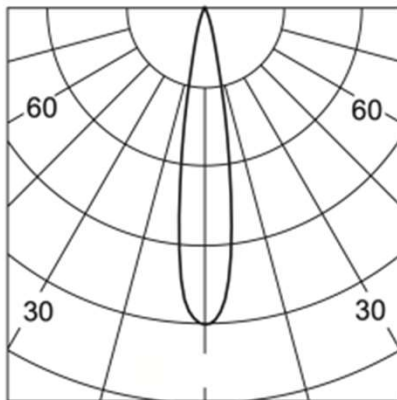

Colour
○

IP20

90°

355°

powered by
TRIDONIC

Basic Part Code	Power (W)	Output (lm)	Efficacy lm/W	CCT (K)	CRI (Ra)
TLGAL/G120/26/90/2700K/10D/WH	26	2563	99	2700	90

Part Code Options	Dimming
TLGAL/G120/26/90/2700K/10D/WH	/DD = DALI
	/SD = Switch Dim
	/MD = Mymesh
	/CD = Casambi