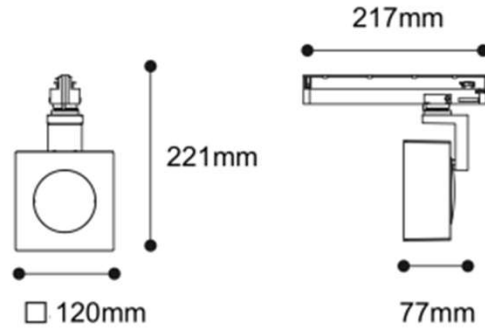

GALLERIA

GALLERIA 120 TRACK SPOTLIGHT