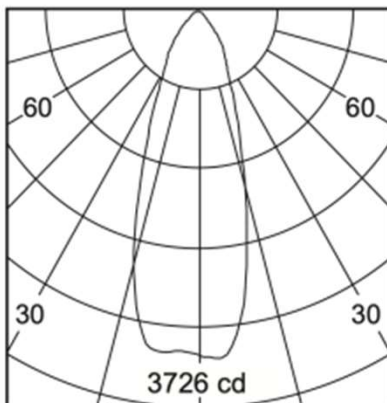

Colour
○

IP20

90°

355°

powered by
TRIDONIC

Basic Part Code	Power (W)	Output (lm)	Efficacy lm/W	CCT (K)	CRI (Ra)
TLACO/G120/26/90/4000K/35D/WH	26	2811	108	4000	90

Part Code Options	Dimming
TLACO/G120/26/90/4000K/35D/WH	/DD = DALI
	/SD = Switch Dim
	/MD = Mymesh
	/CD = Casambi

Accessories