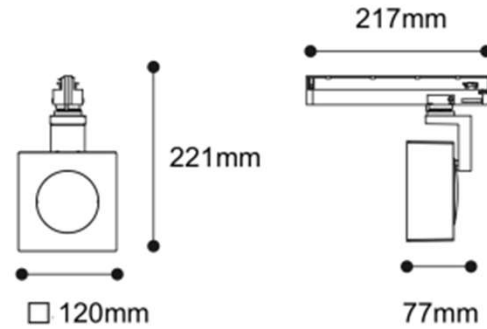

GALLERIA

GALLERIA 120 TRACK SPOTLIGHT