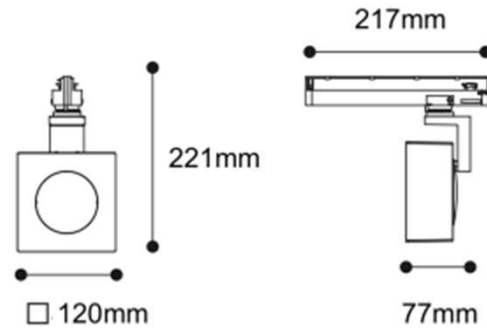

GALLERIA

GALLERIA 120 TRACK SPOTLIGHT