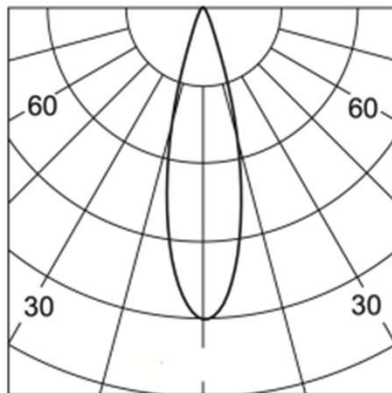

Colour

IP20

90°

355°

powered by

TRIDONIC

Basic Part Code	Power (W)	Output (lm)	Efficacy lm/W	CCT (K)	CRI (Ra)
TLGAL/G120/26/90/2700K/20D/BH	26	2563	99	2700	90

Part Code Options	Dimming
TLGAL/G120/26/90/2700K/20D/BH	/DD = DALI
	/SD = Switch Dim
	/MD = Mymesh
	/CD = Casambi